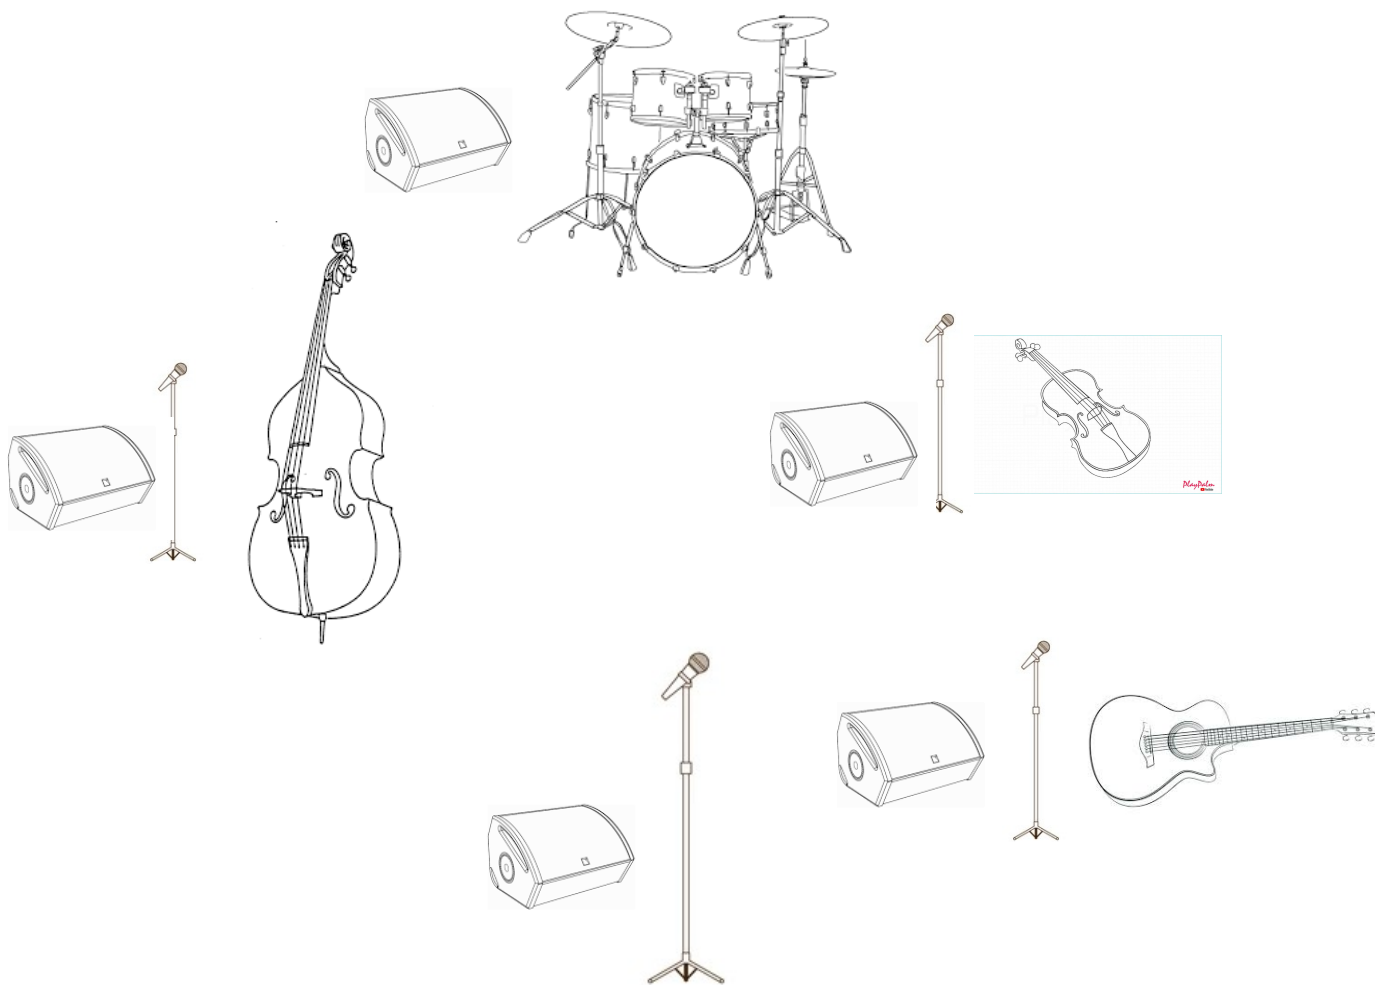

Little Misty

Devis Technique

Formule full band à 5 musiciens

1. Plantation

2. Précisions

- La chanteuse amène son propre microphone. Elle utilise également une pédale de reverb/délais, donc il peut être pertinent qu'elle ait 2 lignes distinctes afin de faciliter le mix dans la salle.
- Le guitariste joue de la guitare acoustique et électrique, en plus de faire des backvocals.
- La bassiste joue de la basse et de la contrebasse, en plus de faire des backvocals.
- La violoniste fait des backvocals.
- Le batteur joue aussi du kalimba.
- Si possible, nous aimerions avoir 5 moniteurs de scène svp. Merci!

3. Patch List

1	Lead vocal	Personal microphone
2	Back vocal 1 (Guitar)	Sm58
3	Back vocal 2 (Violin)	Sm58
4	Back vocal 3 (Bass)	Sm58
5	Guitar amp 1	Sm57
6	Guitar amp 2	Sm57
7	Violin	Line out
8	Bass	Line out
9	Upright Bass	Line out
10	Drums	Overhead L
11		Overhead R
12		Kick
13	Drum & Kalimba Amp	Sm57